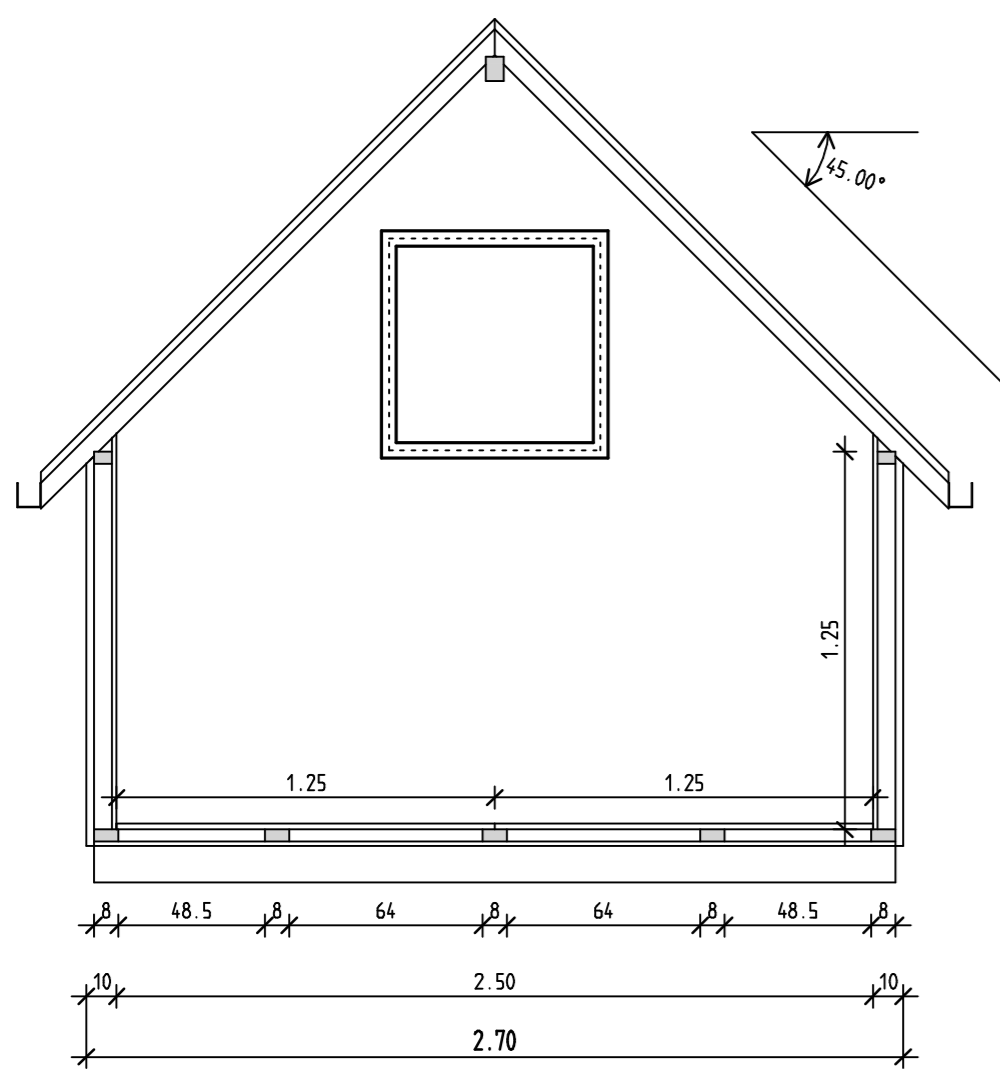

Grundriss

Vorderansicht

Seitenansicht

Schnitt A-A

Rückansicht

Seitenansicht

WAIPOL

Woody Tramp Basis
 Grundriss, Schnitt und
 Ansichten M 1:25