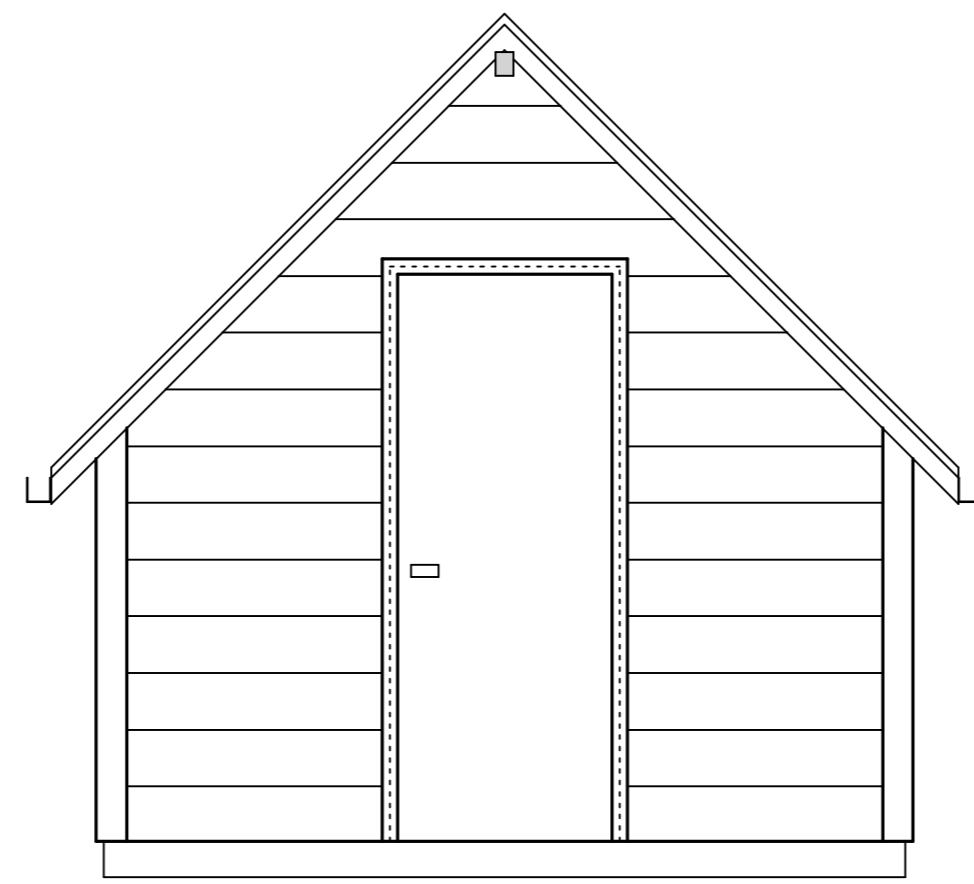

Grundriss

Vorderansicht

Seitenansicht

Schnitt A-A

Rückansicht

Seitenansicht

WAIPOL

Woody Tramp Basis
 Grundriss, Schnitt und
 Ansichten M 1:25